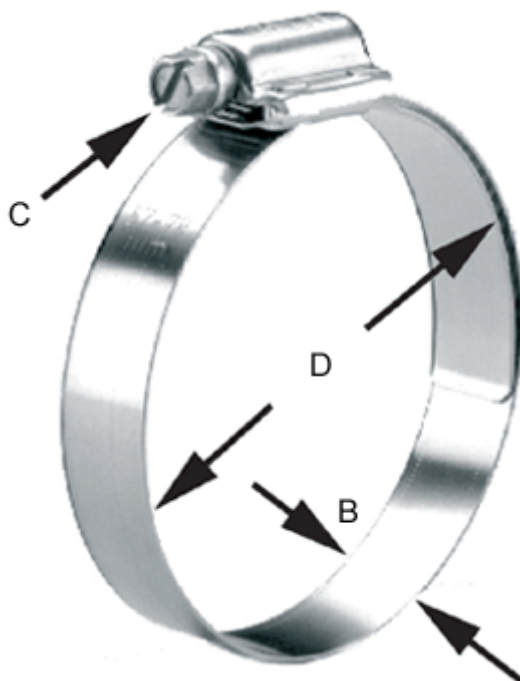

Varenummer: 021566804035

Beskrivelse: Norma snekkebånd HD 25-45/16 C8 W4

Mål

Bredde B = 16

C (Skruetype) = C8 sekskantskrue nv 8 med skærv

Diameter D = 25-45